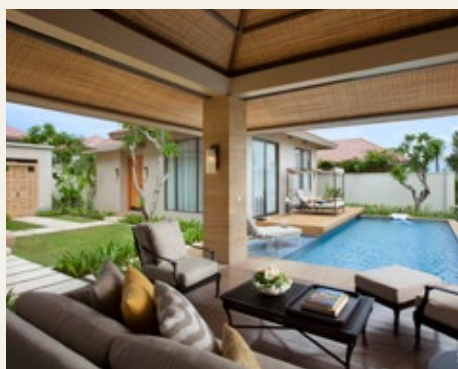

清泉泳池

巴厘岛努沙杜瓦穆利雅别墅

一共108栋精致优美的别墅，单卧室，双卧室，直至六间卧房公寓。辉煌的装饰、温馨舒适的环境，更配有尊贵体贴的管家服务，以及被郁郁葱葱热带植物环绕的独立水疗池。

同时自始至终享有起居室(Living Room)的特别使用权。

起居室

贴心设施

起居室。惬意的起居室内设有藏书室、休息室以及餐厅。在这个休闲宜人的多功能空间里，您可享受备受推崇的贴心服务，尽享安逸。

游泳池。为穆利雅别墅的客人提供一个专属区域休息和放松。

别墅特征：

- 奢侈豪华的床上用品
- 400针织的床用织物
- 大理石地板
- 55英寸智能电视
- 多功能桌子
- 起居区域配有沙发及咖啡茶几
- 打开滑动玻璃窗门将室内及室外合为一体，更加宽敞

浴室特征：

- 室内及室外独立雨淋式浴间
- 按摩池
- 两个盥洗盆
- 天花风扇
- 高科技感应式卫生间

室外特征：

- 水疗泳池
- 池边躺椅
- 宽敞的休息亭配有沙发、椅子、咖啡茶几、餐桌及天花风扇

额外附加待遇：

- 私人管家服务
- 拥有行政酒廊的使用权，到穆利雅别墅(Mulia Villas)“起居室”或者穆利雅酒店(The Mulia)“休闲厅”享用下午茶
- 免费加入“穆利雅特权会员”，将享有免费上网

单卧室别墅 | 起居区域

单卧室别墅 | 浴室

家庭別墅 | 主臥室

家庭別墅 | 副臥室

家庭別墅 | 休息亭

家庭別墅 (600平方米)

沉溺在辉煌的装饰与超凡脱俗的礼遇中。别墅设有偌大的起居区、卧室以及露台，均配备巧妙的设计与华美的装潢，让您于其中尽享奢华与舒适。精美装饰与私人管家服务更为这一奢华居所锦上添花。

- 水疗泳池
- 睡椅
- 池边躺椅
- 宽敞的休息亭配有沙发、椅子、咖啡茶几、餐桌及天花风扇

额外附加待遇:

- 私人管家服务
- 拥有行政酒廊的使用权，到穆利雅別墅(Mulia Villas)“起居室”或者穆利雅酒店(The Mulia)“休闲厅”享用下午茶
- 免费加入“穆利雅特权会员”，将享有免费上网

MULIA VILLAS

Jl. Raya Nusa Dua Selatan, Kawasan Sawangan,