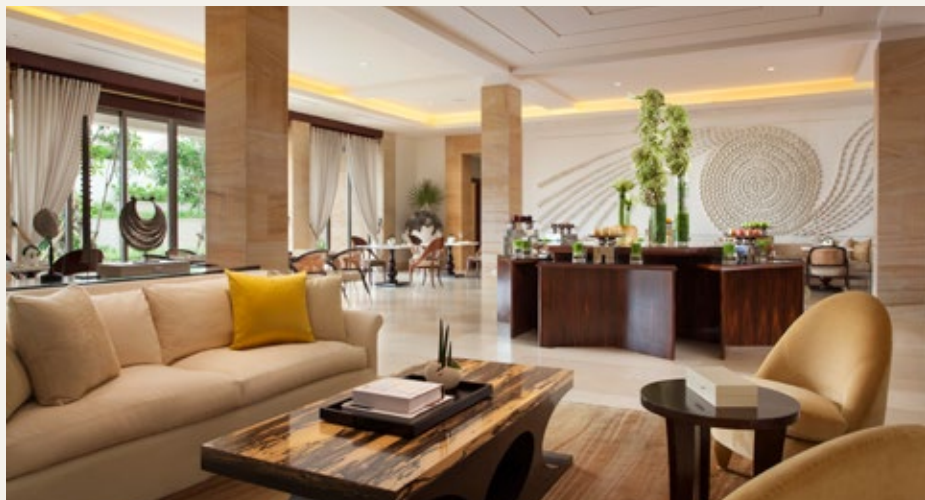

清泉泳池

巴厘岛努沙杜瓦穆利雅别墅

一共108栋精致优美的别墅，单卧室，双卧室，直至六间卧房公寓。辉煌的装饰、温馨舒适的环境，更配有尊贵体贴的管家服务，以及被郁郁葱葱热带植物环绕的独立水疗池。

同时自始至终享有起居室(Living Room)的特别使用权。

起居室

贴心设施

起居室。惬意的起居室内设有藏书室、休息室以及餐厅。在这个休闲宜人的多功能空间里，您可享受备受推崇的贴心服务，尽享安逸。

游泳池。为穆利雅别墅的客人提供一个专属区域休息和放松。

接待处

单卧室别墅 | 卧室

单卧室别墅 | 休息亭

单卧室别墅（505平方米）

在私密而豪华的度假幽居感受美好生活。装饰华丽的室内空间与惬意的私人户外场所巧妙相接，让您在有限的空间里享受无穷的乐趣。更有定制服务与奢华设施带给您尊贵体验。

卧室数量： 1

景观： 园景及海景

床型： 大床及双床

别墅特征：

- 奢侈豪华的床上用品
- 400针织的床用织物
- 大理石地板
- 55英寸智能电视
- 多功能桌子
- 起居区域配有沙发及咖啡茶几
- 打开滑动玻璃窗门将室内及室外合为一体，更加宽敞

浴室特征：

- 室内及室外独立雨淋式浴间
- 按摩池
- 两个盥洗盆
- 天花风扇
- 高科技感应式卫生间

室外特征：

- 水疗泳池
- 池边躺椅
- 宽敞的休息亭配有沙发、椅子、咖啡茶几、餐桌及天花风扇

额外附加待遇：

- 私人管家服务
- 拥有行政酒廊的使用权，到穆利雅别墅(Mulia Villas)“起居室”或者穆利雅酒店(The Mulia)“休闲厅”享用下午茶
- 免费加入“穆利雅特权会员”，将享有免费上网

单卧室别墅 | 起居区域

单卧室别墅 | 浴室

家庭別墅 | 主臥室

家庭別墅 | 副臥室

家庭別墅 | 休息亭

家庭別墅 (600平方米)

沉溺在辉煌的装饰与超凡脱俗的礼遇中。别墅设有偌大的起居区、卧室以及露台，均配备巧妙的设计与华美的装潢，让您于其中尽享奢华与舒适。精美装饰与私人管家服务更为这一奢华居所锦上添花。