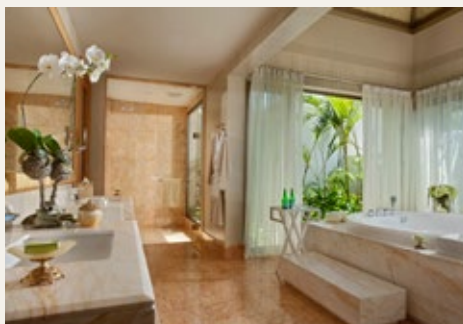

清泉泳池

巴厘岛努沙杜瓦穆利雅别墅

一共108栋精致优美的别墅，单卧室，双卧室，直至六间卧房公寓。辉煌的装饰、温馨舒适的环境，更配有尊贵体贴的管家服务，以及被郁郁葱葱热带植物环绕的独立水疗池。

同时自始至终享有起居室(Living Room)的特别使用权。

起居室

贴心设施

起居室。惬意的起居室内设有藏书室、休息室以及餐厅。在这个休闲宜人的多功能空间里，您可享受备受推崇的贴心服务，尽享安逸。

游泳池。为穆利雅别墅的客人提供一个专属区域休息和放松。

接待处

单卧室别墅 | 卧室

单卧室别墅 | 休息亭

单卧室别墅（505平方米）

在私密而豪华的度假幽居感受美好生活。装饰华丽的室内空间与惬意的私人户外场所巧妙相接，让您在有限的空间里享受无穷的乐趣。更有定制服务与奢华设施带给您尊贵体验。

卧室数量： 1

景观： 园景及海景

床型： 大床及双床

别墅特征：

- 奢侈豪华的床上用品
- 400针织的床用织物
- 大理石地板
- 55英寸智能电视
- 多功能桌子
- 起居区域配有沙发及咖啡茶几
- 打开滑动玻璃窗门将室内及室外合为一体，更加宽敞

浴室特征：

- 室内及室外独立雨淋式浴间
- 按摩池
- 两个盥洗盆
- 天花风扇
- 高科技感应式卫生间

室外特征：

- 水疗泳池
- 池边躺椅
- 宽敞的休息亭配有沙发、椅子、咖啡茶几、餐桌及天花风扇

额外附加待遇：

- 私人管家服务
- 拥有行政酒廊的使用权，到穆利雅别墅(Mulia Villas)“起居室”或者穆利雅酒店(The Mulia)“休闲厅”享用下午茶
- 免费加入“穆利雅特权会员”，将享有免费上网

单卧室别墅 | 起居区域

单卧室别墅 | 浴室

家庭別墅 | 主臥室

家庭別墅 | 副臥室

家庭別墅 | 休息亭

家庭別墅 (600平方米)

沉溺在辉煌的装饰与超凡脱俗的礼遇中。别墅设有偌大的起居区、卧室以及露台，均配备巧妙的设计与华美的装潢，让您于其中尽享奢华与舒适。精美装饰与私人管家服务更为这一奢华居所锦上添花。