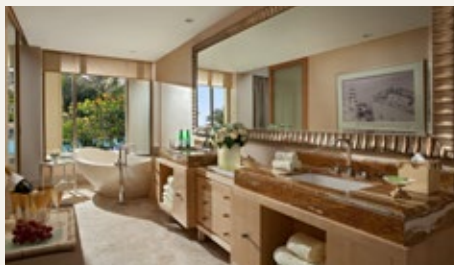

СЬЮТ "EARL" | ВАННАЯ

THE MULIA

Jl. Raya Nusa Dua Selatan, Kawasan Sawangan, Nusa Dua, Bali, Indonesia

T: +62 361 3027777 F: +62 361 3027888

E: booking@themulia.com www.themulia.com

TheMuliaBali