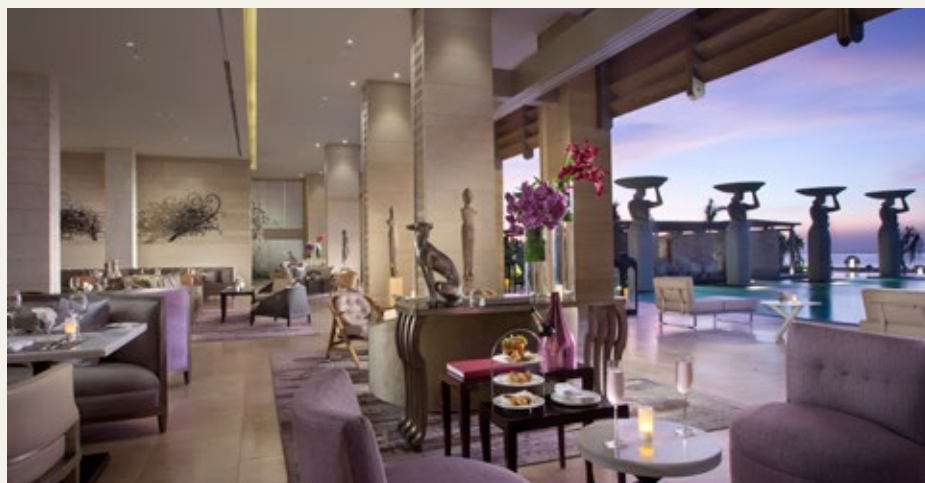

www.themulia.com

БЕРЕГОВАЯ ЛИНИЯ

УДОБСТВА

Ресторан "The Lounge"

согласно своей концепции сочетает функции изящного лаунджа и обеденного зала.

Бассейн на берегу океана - это

эксклюзивная зона для отдыха, где гости "The Mulia" могут расслабиться.

РЕСТОРАН "THE LOUNGE"

СЬЮТ "BARON"

СЬЮТ "BARON"

СЬЮТ "BARON " (105 кв.м.)

В окружении изящных интерьеров, каждая деталь которых тщательно продумана, вы почувствуете вкус по-настоящему роскошной жизни. Персональные привилегии и избыток личного пространства делают эти величественные апартаменты столь привлекательными.