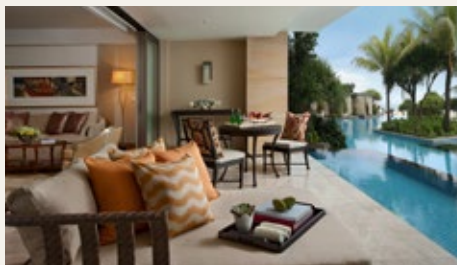

СЬЮТ "EARL" (130 КВ.М.)

Поддайтесь желанию расслабиться в господствующей здесь атмосфере райского покоя. Просторные внутренние и внешние зоны сьюта объединяются и создают уникальное пространство для отдыха. Эксклюзивные личные привилегии и безукоризненное обслуживание добавляют престижности этим апартаментам.

Количество спален: одна (1)

Вид: Вид на сад или прямой вид на пляж и океан

Тип кровати: Королевская двуспальная кровать (King), Две односпальные кровати (Twin).

Характеристики комнаты:

- Постельное белье с плотностью в 400 нитей
- Мраморный пол
- Телевизор Smart TV 46"
- Многофункциональный стол
- Отдельная гостиная с диваном, журнальным столиком и небольшой туалетной комнатой
- Раздвижная дверь в патио, превращающая гостиную в зону для отдыха на открытом воздухе.
- Просторный патио с кушеткой, обеденным столом с двумя (2) стульями и джакузи на открытом воздухе.

Характеристики ванной:

- Отдельный душ
- Ванна
- Умывальный стол с двумя раковинами
- Высокотехнологичный унитаз

Дополнительные преимущества:

- Услуги дворецкого
- Эксклюзивный доступ в ресторан "The Lounge" в The Mulia или в "Living Room" в Mulia Villas на послеобеденный чай с закусками и десертами (бесплатно)
- Бесплатный доступ к сети интернет при регистрации в программе "Mulia Privilege"

СЬЮТ "EARL" | ГОСТИНАЯ