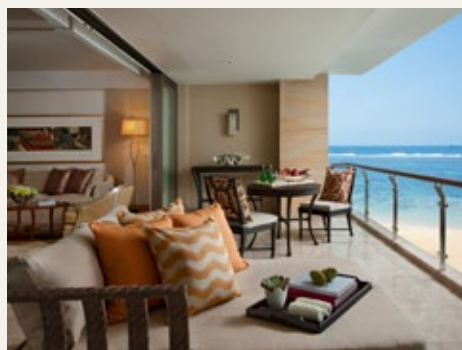

www.themulia.com

БЕРЕГОВАЯ ЛИНИЯ

УДОБСТВА

Ресторан "The Lounge"

согласно своей концепции сочетает функции изящного лаунджа и обеденного зала.

Бассейн на берегу океана - это

эксклюзивная зона для отдыха, где гости "The Mulia" могут расслабиться.

РЕСТОРАН "THE LOUNGE"

СЬЮТ "BARON"

СЬЮТ "BARON"

СЬЮТ "BARON " (105 кв.м.)

В окружении изящных интерьеров, каждая деталь которых тщательно продумана, вы почувствуете вкус по-настоящему роскошной жизни. Персональные привилегии и избыток личного пространства делают эти величественные апартаменты столь привлекательными.

Количество спален: одна (1)

Вид: Вид на сад или прямой вид на пляж и океан

Характеристики комнаты:

- Эксклюзивное постельное белье с плотностью в 400 нитей
- Мраморный пол
- Телевизор Smart TV 46"
- Многофункциональный стол
- Гостиная с диваном и журнальным столиком
- Раздвижная дверь в патио, превращающая гостиную в зону для отдыха на открытом воздухе.
- Просторный патио с кушеткой, обеденным столом с двумя (2) стульями и джакузи на открытом воздухе.

СЬЮТ "EARL" | СПАЛЬНЯ

СЬЮТ "EARL" | ПАТИО

THE EARL BEACHFRONT | BATHROOM

СЬЮТ "EARL" (130 КВ.М.)

Поддайтесь желанию расслабиться в господствующей здесь атмосфере райского покоя. Просторные внутренние и внешние зоны сьюта объединяются и создают уникальное пространство для отдыха. Эксклюзивные личные привилегии и безукоризненное обслуживание добавляют престижности этим апартаментам.