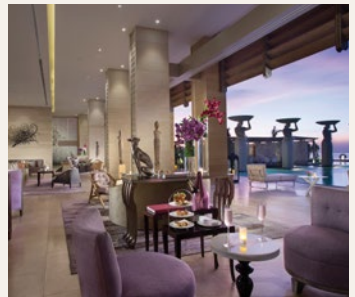

THE MULIA, MULIA RESORT & VILLAS
NUSA DUA - BALI

더 물리아 - 누사두아, 발리

더 물리아 - 누사두아 발리에서는 원베드룸과 투베드룸 비치프론트 스위트 중 하나를 선택하실 수 있습니다.

모든 객실에는 테라스와 자쿠지 시설이 마련되어 있고 여유로운 거실 공간은 물론 최첨단 엔터테인먼트 시스템과 넓은 침실은 머무는 내내 고객님의게 최상의 편안함을 제공합니다. 객실 내 테라스는 인도어와 아웃도어의 경계를 허물고 광활한 인도양의 뷰와 오아시스 풀 위의 아름다운 발리니즈 석고상은 자연스럽게 당신을 해변과 바다로 이끌 것 입니다.

더 그랜드 볼룸 (The Grand Ballroom)

인생의 긴 여정을 눈부신 두개의 볼룸에서 장엄한 예식과 함께 시작 하십시오. 발리의 해변과 일출을 담은 테마 디너, 상상속의 모든 이미지와 컨셉이 화려한 크리스탈 샹들리에 아래 시원한 사계절 에어컨과 함께면 현실이 될 것입니다. 고급스러운 꽃 장식에서 부터 웨딩 케익, 또는 오감을 자극하는 아트와도 같은 고풍, 물리아 웨딩팀만의 섬세한 맞춤형 서비스로 실현시켜 드립니다.

이터니티 채플 (Eternity Chapel)

푸른 바다 빛의 물리아 호수 위에 유리로 지어진 이터니티 채플은 영원한 사랑을 상징하는 인피니트링을 형상화하여 수공예 제작된 크리스탈 샹들리에 아래에서 축복의 웨딩과 새로운 시작에 완벽함을 더 해 줄 것입니다.

하모니 채플 (Harmony Chapel)

거대한 인도양을 바라보며 드라마틱한 배경을 등지고 아늑한 웨딩 속에서 혼인을 서약하는 당신의 모습을 상상해 보십시오. 웰컴 또는 리허설 디너 장소로도 적합합니다.