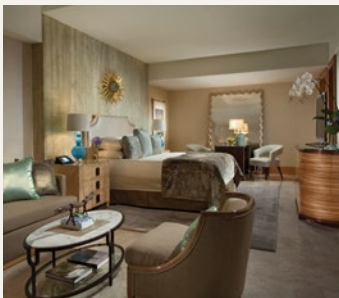

물리아 리조트 - 누사두아, 발리

고급스러움과 럭셔리함이 동시에 공존하는 물리아 리조트는 세계 최초로 깨끗한 환경 지역으로 지정된 자리에 위치하고 있습니다. 최상의 품격으로 디자인된 객실과 다채로운 레크리에이션, 그리고 물리아 리조트만의 스타일과 화려함이 넘치는 곳으로 여러분을 초대합니다.