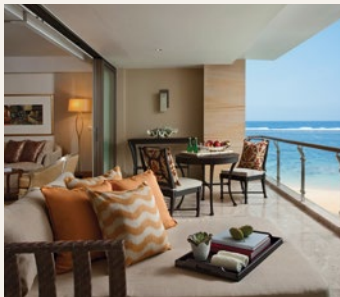

THE MULIA, MULIA RESORT & VILLAS
NUSA DUA - BALI

더 물리아 - 누사두아, 발리

더 물리아 - 누사두아 발리에서는 원베드룸과 투베드룸 비치프론트 스위트 중 하나를 선택하실 수 있습니다.

모든 객실에는 테라스와 자쿠지 시설이 마련되어 있고 여유로운 거실 공간은 물론 최첨단 엔터테인먼트 시스템과 넓은 침실은 머무는 내내 고객님의게 최상의 편안함을 제공합니다. 객실 내 테라스는 인도어와 아웃도어의 경계를 허물고 광활한 인도양의 뷰와 오아시스 풀 위의 아름다운 발리니즈 석고상은 자연스럽게 당신을 해변과 바다로 이끌 것 입니다.

더 그랜드 볼룸 (The Grand Ballroom)

인생의 긴 여정을 눈부신 두개의 볼룸에서 장엄한 예식과 함께 시작 하십시오. 발리의 해변과 일출을 담은 테마 디너, 상상속의 모든 이미지와 컨셉이 화려한 크리스탈 샹들리에 아래 시원한 사계절 에어컨과 함께면 현실이 될 것입니다. 고급스러운 꽃 장식에서 부터 웨딩 케익, 또는 오감을 자극하는 아트와도 같은 고풍, 물리아 웨딩팀만의 섬세한 맞춤형 서비스로 실현시켜 드립니다.

이터니티 채플 (Eternity Chapel)

푸른 바다 빛의 물리아 호수 위에 유리로 지어진 이터니티 채플은 영원한 사랑을 상징하는 인피니트링을 형상화하여 수공예 제작된 크리스탈 샹들리에 아래에서 축복의 웨딩과 새로운 시작에 완벽함을 더 해 줄 것입니다.

하모니 채플 (Harmony Chapel)

거대한 인도양을 바라보며 드라마틱한 배경을 등지고 아늑한 웨딩 속에서 혼인을 서약하는 당신의 모습을 상상해 보십시오. 웰컴 또는 리허설 디너 장소로도 적합합니다.