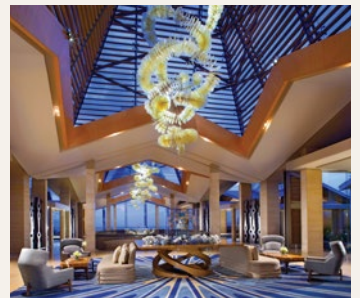

THE MULIA, MULIA RESORT & VILLAS
NUSA DUA - BALI

더 물리아 - 누사두아, 발리

더 물리아 - 누사두아 발리에서는 원베드룸과 투베드룸 비치프론트 스위트 중 하나를 선택하실 수 있습니다.

모든 객실에는 테라스와 자쿠지 시설이 마련되어 있고 여유로운 거실 공간은 물론 최첨단 엔터테인먼트 시스템과 넓은 침실은 머무는 내내 고객님의게 최상의 편안함을 제공합니다. 객실 내 테라스는 인도어와 아웃도어의 경계를 허물고 광활한 인도양의 뷰와 오아시스 풀 위의 아름다운 발리니즈 석고상은 자연스럽게 당신을 해변과 바다로 이끌 것 입니다.

물리아 리조트 - 누사두아, 발리

고급스러움과 럭셔리함이 동시에 공존하는 물리아 리조트는 세계 최초로 깨끗한 환경 지역으로 지정된 자리에 위치하고 있습니다. 최상의 품격으로 디자인된 객실과 다채로운 레크리에이션, 그리고 물리아 리조트만의 스타일과 화려함이 넘치는 곳으로 여러분을 초대합니다.

격조 높은 우아함 - 누사 두아, 발리

전용 산책로, 한적한 정원 그리고 아름다운 풍경으로 둘러싸여 있는 물리아 빌라의 차별화된 서비스 및 편의시설과 함께 생애 최고의 경험을 만끽하실 수 있습니다. 물리아 빌라는 5성 호텔에 맞는 기품 있는 서비스와 고품격 시설로 인해 고객들께 최상의 휴가를 선사합니다

더 그랜드 볼룸 (The Grand Ballroom)

인생의 긴 여정을 눈부신 두개의 볼룸에서 장엄한 예식과 함께 시작 하십시오. 발리의 해변과 일출을 담은 테마 디너, 상상속의 모든 이미지와 컨셉이 화려한 크리스탈 샹들리에 아래 시원한 사계절 에어컨과 함께면 현실이 될 것입니다. 고급스러운 꽃 장식에서 부터 웨딩 케익, 또는 오감을 자극하는 아트와도 같은 고풍, 물리아 웨딩팀만의 섬세한 맞춤형 서비스로 실현시켜 드립니다.