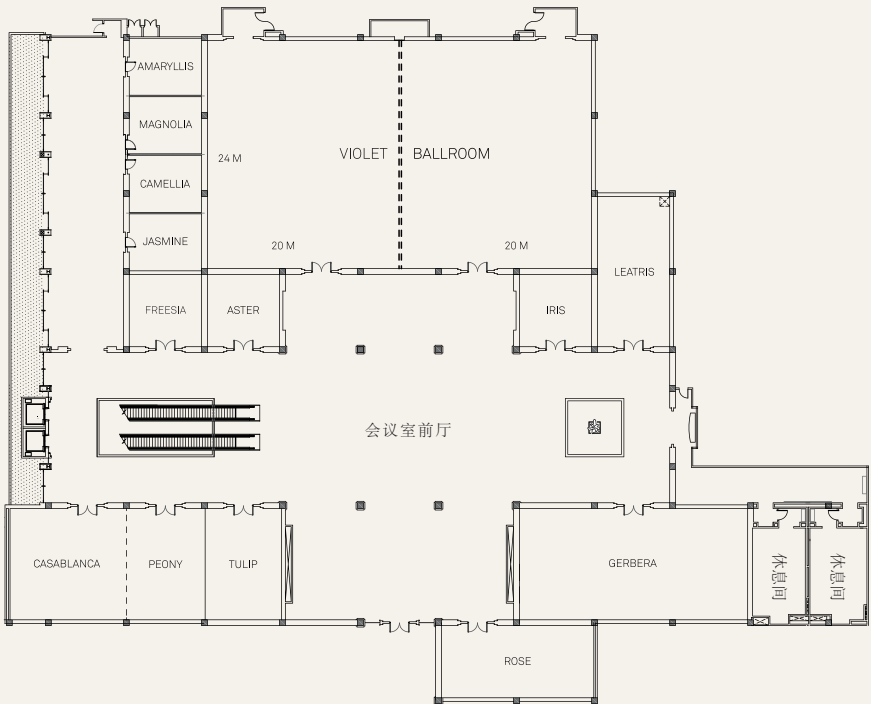

巴厘岛穆丽雅酒店,穆丽雅度假村&穆丽雅别墅为您的商务会议活动提供完美体验，我们的专业会议团队将竭诚为您定制独一无二的宴会体验。

平面图

大堂楼层

海滨长廊

房间容纳人数

多功能厅	房间大小(平方米)			房间大小(平方英尺)			容纳					
	W x D	SQM	H	W x D	SQF	H	剧院	课堂	U型	圆桌	鸡尾酒	会议室
												
大堂楼层												
The Grand Ballroom	48 x 32	1,536	6.5	157.4 x 105	16,526	21	2,055	1,140	-	1,080	2,000	-
Ballroom 1	24 x 32	768	6.5	78.7 x 105	8,263	21	1,000	513	-	540	1,000	-
Ballroom 2	24 x 32	768	6.5	78.7 x 105	8,263	21	1,000	513	-	540	1,000	-
Pre-function Foyer	64 x 16	1,177	4.5	209.9 x 52.5	11,020	15	-	-	-	-	1,500	-
海滨长廊												
Violet Ballroom	40 x 24	940	5	131.2 x 78.8	10,338	16	1,200	720	-	600	1,400	-
Violet Ballroom 1	20 x 24	470	5	65.6 x 78.8	5,169	16	600	360	-	300	700	-
Violet Ballroom 2	20 x 24	470	5	65.6 x 78.8	5,169	16	600	360	-	300	700	-
Casablanca	11 x 11	121	4	36.1 x 36.1	1,303	13	180	96	30	90	135	-
Peony	8 x 11	88	4	26.2 x 36.1	946	13	96	42	27	60	90	-
Casablanca & Peony (Combined)	19 x 11	209	4	62.3 x 36.1	2,249	13	276	138	50	150	230	-
Tulip	8 x 11	88	4	26.2 x 36.1	946	13	96	42	27	60	90	-
Rose	15 x 7	105	4	49.2 x 23	1,132	13	120	54	39	80	120	-
Gerbera	23 x 11	253	4	75.4 x 36.1	2,722	13	350	168	66	180	270	-
Leatris	7 x 15	105	4	23 x 49.2	1,132	13	130	54	39	80	120	-
Iris	7 x 7	49	4	23 x 23	529	13	60	24	18	40	60	-
Aster	7 x 7	49	4	23 x 23	529	13	60	24	18	40	60	-
Freesia	7 x 7	49	4	23 x 23	529	13	60	24	18	40	60	-
Jasmine	7 x 6	42	4	23 x 19.7	453	13	48	24	15	30	45	18
Camellia	7 x 6	42	4	23 x 19.7	453	13	48	24	15	30	45	18
Magnolia	7 x 6	42	4	23 x 19.7	453	13	48	24	15	30	45	18
Amaryllis	7 x 6	42	4	23 x 19.7	453	13	48	24	15	30	45	18
户外场地												
Unity Garden	-	2,000	-	-	21,527	-	-	-	-	600	1,000	-
Eden Garden	-	448	-	-	4,822	-	-	-	-	250	400	-