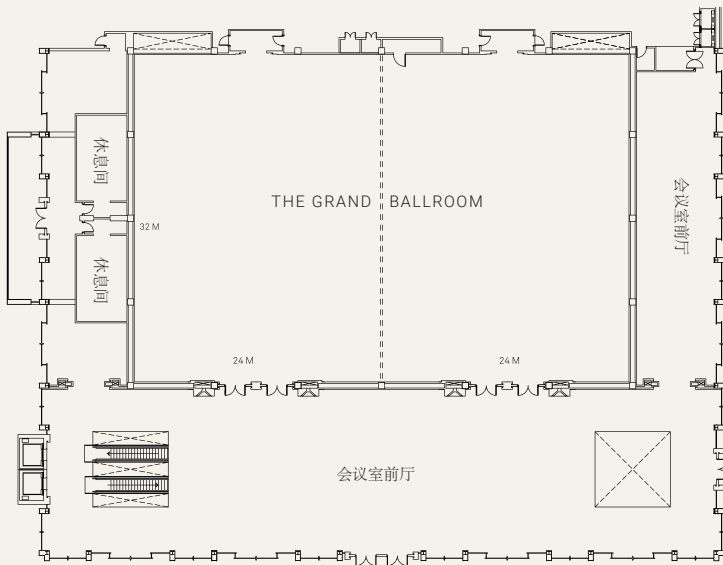

巴厘岛穆丽雅酒店,穆丽雅度假村&穆丽雅别墅为您的商务会议活动提供完美体验，我们的专业会议团队将竭诚为您定制独一无二的宴会体验。

平面图

大堂楼层

海滨长廊

房间容纳人数

多功能厅	房间大小(平方米)			房间大小(平方英尺)			容纳					
	W x D	SQM	H	W x D	SQF	H	剧院	课堂	U型	圆桌	鸡尾酒	会议室
												
大堂楼层												
The Grand Ballroom	48 x 32	1,536	6.5	157.4 x 105	16,526	21	2,055	1,140	-	1,080	2,000	-
Ballroom 1	24 x 32	768	6.5	78.7 x 105	8,263	21	1,000	513	-	540	1,000	-
Ballroom 2	24 x 32	768	6.5	78.7 x 105	8,263	21	1,000	513	-	540	1,000	-
Pre-function Foyer	64 x 16	1,177	4.5	209.9 x 52.5	11,020	15	-	-	-	-	1,500	-
海滨长廊												
Violet Ballroom	40 x 24	940	5	131.2 x 78.8	10,338	16	1,200	720	-	600	1,400	-
Violet Ballroom 1	20 x 24	470	5	65.6 x 78.8	5,169	16	600	360	-	300	700	-
Violet Ballroom 2	20 x 24	470	5	65.6 x 78.8	5,169	16	600	360	-	300	700	-
Casablanca	11 x 11	121	4	36.1 x 36.1	1,303	13	180	96	30	90	135	-
Peony	8 x 11	88	4	26.2 x 36.1	946	13	96	42	27	60	90	-
Casablanca & Peony (Combined)	19 x 11	209	4	62.3 x 36.1	2,249	13	276	138	50	150	230	-
Tulip	8 x 11	88	4	26.2 x 36.1	946	13	96	42	27	60	90	-
Rose	15 x 7	105	4	49.2 x 23	1,132	13	120	54	39	80	120	-
Gerbera	23 x 11	253	4	75.4 x 36.1	2,722	13	350	168	66	180	270	-
Leatris	7 x 15	105	4	23 x 49.2	1,132	13	130	54	39	80	120	-
Iris	7 x 7	49	4	23 x 23	529	13	60	24	18	40	60	-
Aster	7 x 7	49	4	23 x 23	529	13	60	24	18	40	60	-
Freesia	7 x 7	49	4	23 x 23	529	13	60	24	18	40	60	-
Jasmine	7 x 6	42	4	23 x 19.7	453	13	48	24	15	30	45	18
Camellia	7 x 6	42	4	23 x 19.7	453	13	48	24	15	30	45	18
Magnolia	7 x 6	42	4	23 x 19.7	453	13	48	24	15	30	45	18
Amaryllis	7 x 6	42	4	23 x 19.7	453	13	48	24	15	30	45	18
户外场地												
Unity Garden	-	2,000	-	-	21,527	-	-	-	-	600	1,000	-
Eden Garden	-	448	-	-	4,822	-	-	-	-	250	400	-