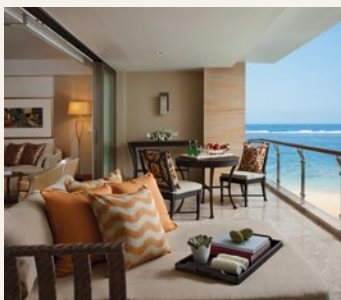

THE MULIA, MULIA RESORT & VILLAS
NUSA DUA - BALI

穆丽雅酒店 - 巴厘岛，努沙杜瓦

穆丽雅酒店提供一系列精选的单卧室或双卧室海景套房供宾客选择。

每间套房都设有按摩浴缸和宽敞的客厅，并配备最先进的娱乐系统和超大的卧室空间。室内和室外空间自然天成地紧密融合，使宽阔的印度洋美景和以精美的巴厘风格雕塑装饰的巨大泳池得以一览无余。酒店无边的泳池与沙滩完美无缝地衔接，一直向海洋绵延。

穆丽雅度假村 - 巴厘岛，努沙杜瓦

穆丽雅度假村独特华丽的设计与设施，和被誉为首屈一指的度假胜地之名相得益彰。度假村拥有极具设计感的奢华客房、套房以及丰富的娱乐设施，等待您来发掘。

穆丽雅别墅 - 巴厘岛，努沙杜瓦

穆丽雅别墅的房型从单卧室到六卧室不等，别墅布局的设计灵感源自巴厘岛的梯田，加入迭层设计，每一层都可以欣赏到印度洋的海景和美丽的私人花园。别墅同时采用了传统的巴厘岛式的家居设计，每栋别墅都为宾客提供了户外生活空间，水疗池、泳池和花园等，营造静匿简洁的轻松氛围。

豪华宴会厅

以一场盛大的庆典开启浪漫之旅。奢华闪亮的水晶吊灯，舒适宜人的环境温度，无论是伴着巴厘岛日落的沙滩主题晚宴，或是您所期待的任何创意主题婚礼，从花艺创作布置，婚礼蛋糕准备，到让人垂涎的婚礼美食，您的专属团队将会为您量身打造每一个细节，确保您的婚礼完美无瑕。

永恒教堂

在蔚蓝的穆丽雅湖环绕的玻璃教堂内，象征永恒爱情的手制水晶吊灯下开启您的婚礼祈福仪式。

和谐教堂

以广阔无边的印度洋作为浪漫背景，在此交换爱的誓言。和谐教堂是举行私密婚礼和宴会的理想之选。

伊甸花园

穆丽雅伊甸花园坐落在郁郁葱葱的园林之中，拥有优雅迷人的氛围和赏心悦目的户外景观，是举办欢迎酒会及露天晚宴的理想之选。从精美的鲜花布置到私人定制的菜单，穆丽雅专业团队将关注每个细节，提供超出期望的服务。

融合花园

毗邻大海的融合花园完美呈现印度洋平静的海景和努沙杜瓦洁白的沙滩，是举办露天欢迎晚宴的绝佳私密场所。

美味饕餮

度假村提供无可比拟的餐饮设施，包括9个风格不同的餐厅及酒吧，包括八仙桌中餐厅(Tables)，日本料理餐厅江戸银日(Edogin)，地中海海滨餐厅(Soleil)，自助餐厅(The Cafe)，穆丽雅美食馆(Mulia Deli)，The Bar休憩酒吧以及Zj's酒吧等。来自各国的拥有丰富经验的厨师团队们一定将您的味蕾体验升级。