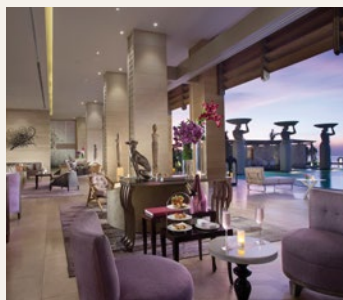

THE MULIA, MULIA RESORT & VILLAS
NUSA DUA - BALI

穆丽雅酒店 - 巴厘岛，努沙杜瓦

穆丽雅酒店提供一系列精选的单卧室或双卧室海景套房供宾客选择。

每间套房都设有按摩浴缸和宽敞的客厅，并配备最先进的娱乐系统和超大的卧室空间。室内和室外空间自然天成地紧密融合，使宽阔的印度洋美景和以精美的巴厘风格雕塑装饰的巨大泳池得以一览无余。酒店无边的泳池与沙滩完美无缝地衔接，一直向海洋绵延。

豪华宴会厅

以一场盛大的庆典开启浪漫之旅。奢华闪亮的水晶吊灯，舒适宜人的环境温度，无论是伴着巴厘岛日落的沙滩主题晚宴，或是您所期待的任何创意主题婚礼，从花艺创作布置，婚礼蛋糕准备，到让人垂涎的婚礼美食，您的专属团队将会为您量身打造每一个细节，确保您的婚礼完美无瑕。

永恒教堂

在蔚蓝的穆丽雅湖环绕的玻璃教堂内，象征永恒爱情的手制水晶吊灯下开启您的婚礼祈福仪式。

和谐教堂

以广阔无边的印度洋作为浪漫背景，在此交换爱的誓言。和谐教堂是举行私密婚礼和宴会的理想之选。

伊甸花园

穆丽雅伊甸花园坐落在郁郁葱葱的园林之中，拥有优雅迷人的氛围和赏心悦目的户外景观，是举办欢迎酒会及露天晚宴的理想之选。从精美的鲜花布置到私人定制的菜单，穆丽雅专业团队将关注每个细节，提供超出期望的服务。

融合花园

毗邻大海的融合花园完美呈现印度洋平静的海景和努沙杜瓦洁白的沙滩，是举办露天欢迎晚宴的绝佳私密场所。

美味饕餮

度假村提供无可比拟的餐饮设施，包括9个风格不同的餐厅及酒吧，包括八仙桌中餐厅(Tables)，日本料理餐厅江戸银日(Edogin)，地中海海滨餐厅(Soleil)，自助餐厅(The Cafe)，穆丽雅美食馆(Mulia Deli)，The Bar休憩酒吧以及Zj's酒吧等。来自各国的拥有丰富经验的厨师团队们一定将您的味蕾体验升级。