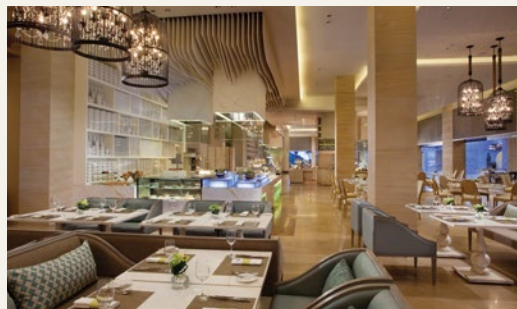

豪华宴会厅

以一场盛大的庆典开启浪漫之旅。奢华闪亮的水晶吊灯，舒适宜人的环境温度，无论是伴着巴厘岛日落的沙滩主题晚宴，或是您所期待的任何创意主题婚礼，从花艺创作布置，婚礼蛋糕准备，到让人垂涎的婚礼美食，您的专属团队将会为您量身打造每一个细节，确保您的婚礼完美无瑕。

永恒教堂

在蔚蓝的穆丽雅湖环绕的玻璃教堂内，象征永恒爱情的手制水晶吊灯下开启您的婚礼祈福仪式。

和谐教堂

以广阔无边的印度洋作为浪漫背景，在此交换爱的誓言。和谐教堂是举行私密婚礼和宴会的理想之选。

伊甸花园

穆丽雅伊甸花园坐落在郁郁葱葱的园林之中，拥有优雅迷人的氛围和赏心悦目的户外景观，是举办欢迎酒会及露天晚宴的理想之选。从精美的鲜花布置到私人定制的菜单，穆丽雅专业团队将关注每个细节，提供超出期望的服务。

融合花园

毗邻大海的融合花园完美呈现印度洋平静的海景和努沙杜瓦洁白的沙滩，是举办露天欢迎晚宴的绝佳私密场所。

美味饕餮

度假村提供无可比拟的餐饮设施，包括9个风格不同的餐厅及酒吧，包括八仙桌中餐厅(Tables)，日本料理餐厅江戸银日(Edogin)，地中海海滨餐厅(Soleil)，自助餐厅(The Cafe)，穆丽雅美食馆(Mulia Deli)，The Bar休憩酒吧以及Zj's酒吧等。来自各国的拥有丰富经验的厨师团队们一定将您的味蕾体验升级。