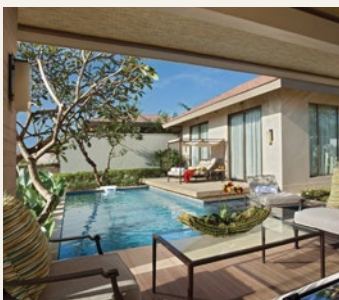

穆丽雅度假村 - 巴厘岛，努沙杜瓦

穆丽雅度假村独特华丽的设计与设施，和被誉为首屈一指的度假胜地之名相得益彰。度假村拥有极具设计感的奢华客房、套房以及丰富的娱乐设施，等待您来发掘。

穆丽雅别墅 - 巴厘岛，努沙杜瓦

穆丽雅别墅的房型从单卧室到六卧室不等，别墅布局的设计灵感源自巴厘岛的梯田，加入迭层设计，每一层都可以欣赏到印度洋的海景和美丽的私人花园。别墅同时采用了传统的巴厘岛式的家居设计，每栋别墅都为宾客提供了户外生活空间，水疗池、泳池和花园等，营造静匿简洁的轻松氛围。

豪华宴会厅

以一场盛大的庆典开启浪漫之旅。奢华闪亮的水晶吊灯，舒适宜人的环境温度，无论是伴着巴厘岛日落的沙滩主题晚宴，或是您所期待的任何创意主题婚礼，从花艺创作布置，婚礼蛋糕准备，到让人垂涎的婚礼美食，您的专属团队将会为您量身打造每一个细节，确保您的婚礼完美无瑕。

永恒教堂

在蔚蓝的穆丽雅湖环绕的玻璃教堂内，象征永恒爱情的手制水晶吊灯下开启您的婚礼祈福仪式。

和谐教堂

以广阔无边的印度洋作为浪漫背景，在此交换爱的誓言。和谐教堂是举行私密婚礼和宴会的理想之选。

伊甸花园

穆丽雅伊甸花园坐落在郁郁葱葱的园林之中，拥有优雅迷人的氛围和赏心悦目的户外景观，是举办欢迎酒会及露天晚宴的理想之选。从精美的鲜花布置到私人定制的菜单，穆丽雅专业团队将关注每个细节，提供超出期望的服务。

融合花园

毗邻大海的融合花园完美呈现印度洋平静的海景和努沙杜瓦洁白的沙滩，是举办露天欢迎晚宴的绝佳私密场所。

美味饕餮

度假村提供无可比拟的餐饮设施，包括9个风格不同的餐厅及酒吧，包括八仙桌中餐厅(Tables)，日本料理餐厅江戸银日(Edogin)，地中海海滨餐厅(Soleil)，自助餐厅(The Cafe)，穆丽雅美食馆(Mulia Deli)，The Bar休憩酒吧以及Zj's酒吧等。来自各国的拥有丰富经验的厨师团队们一定将您的味蕾体验升级。