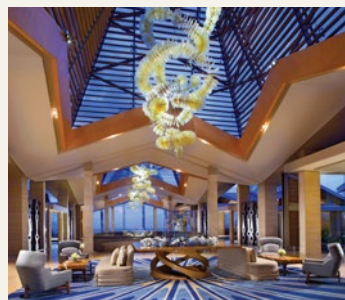

穆丽雅度假村 - 巴厘岛，努沙杜瓦

穆丽雅度假村独特华丽的设计与设施，和被誉为首屈一指的度假胜地之名相得益彰。度假村拥有极具设计感的奢华客房、套房以及丰富的娱乐设施，等待您来发掘。