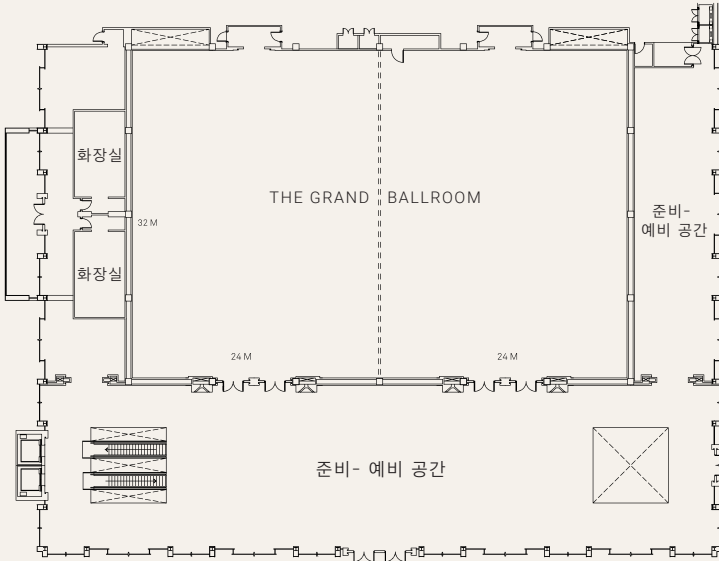

더 물리아, 물리아 리조트 & 빌라스 - 누사두아 발리에서 MICE 행사를 위한 다양한 경험을 갖춘 섬세한 전문가들을 만나보실 수 있습니다.

층별 안내도

로비 층

프롬 층

수용 가능 인원 및 크기

연회장	사이즈 (미터)			사이즈 (피트)			수용 가능						
	W x D	SQM	H	W x D	SQF	H	극장형 	교실형 동·목 	U-형 	원형 	칵테일형 	보드룸형 	
로비 층													
The Grand Ballroom	48 x 32	1,536	6.5	157.4 x 105	16,526	21	2,055	1,140	-	1,080	2,000	-	
Ballroom 1	24 x 32	768	6.5	78.7 x 105	8,263	21	1,000	513	-	540	1,000	-	
Ballroom 2	24 x 32	768	6.5	78.7 x 105	8,263	21	1,000	513	-	540	1,000	-	
Pre-function Foyer	64 x 16	1,177	4.5	209.9 x 52.5	11,020	15	-	-	-	-	1,500	-	
프룸 층													
Violet Ballroom	40 x 24	940	5	131.2 x 78.8	10,338	16	1,200	720	-	600	1,400	-	
Violet Ballroom 1	20 x 24	470	5	65.6 x 78.8	5,169	16	600	360	-	300	700	-	
Violet Ballroom 2	20 x 24	470	5	65.6 x 78.8	5,169	16	600	360	-	300	700	-	
Casablanca	11 x 11	121	4	36.1 x 36.1	1,303	13	180	96	30	90	135	-	
Peony	8 x 11	88	4	26.2 x 36.1	946	13	96	42	27	60	90	-	
Casablanca & Peony (Combined)	19 x 11	209	4	62.3 x 36.1	2,249	13	276	138	50	150	230	-	
Tulip	8 x 11	88	4	26.2 x 36.1	946	13	96	42	27	60	90	-	
Rose	15 x 7	105	4	49.2 x 23	1,132	13	120	54	39	80	120	-	
Gerbera	23 x 11	253	4	75.4 x 36.1	2,722	13	350	168	66	180	270	-	
Leatris	7 x 15	105	4	23 x 49.2	1,132	13	130	54	39	80	120	-	
Iris	7 x 7	49	4	23 x 23	529	13	60	24	18	40	60	-	
Aster	7 x 7	49	4	23 x 23	529	13	60	24	18	40	60	-	
Freesia	7 x 7	49	4	23 x 23	529	13	60	24	18	40	60	-	
Jasmine	7 x 6	42	4	23 x 19.7	453	13	48	24	15	30	45	18	
Camellia	7 x 6	42	4	23 x 19.7	453	13	48	24	15	30	45	18	
Magnolia	7 x 6	42	4	23 x 19.7	453	13	48	24	15	30	45	18	
Amaryllis	7 x 6	42	4	23 x 19.7	453	13	48	24	15	30	45	18	
실외 공간													
Unity Garden	-	2,000	-	-	21,527	-	-	-	-	600	1,000	-	
Eden Garden	-	448	-	-	4,822	-	-	-	-	250	400	-	