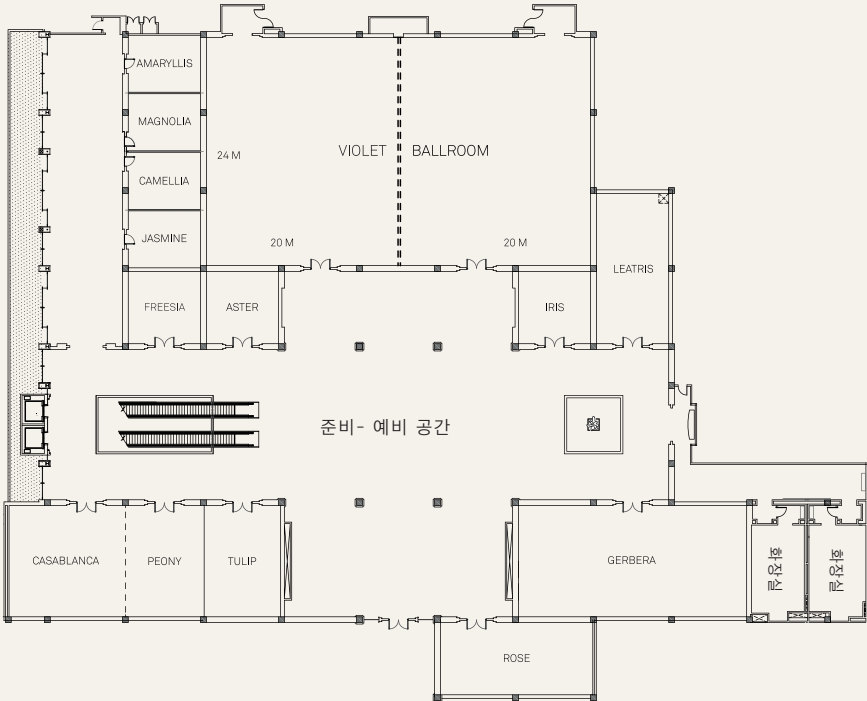

더 물리아, 물리아 리조트 & 빌라스 - 누사두아 발리에서 MICE 행사를 위한 다양한 경험을 갖춘 섬세한 전문가들을 만나보실 수 있습니다.

층별 안내도

로비 층

프롬 층

수용 가능 인원 및 크기

연회장	사이즈 (미터)			사이즈 (피트)			수용 가능						
	W x D	SQM	H	W x D	SQF	H	극장형 	교실형 동·목 	U-형 	원형 	칵테일형 	보드룸형 	
로비 층													
The Grand Ballroom	48 x 32	1,536	6.5	157.4 x 105	16,526	21	2,055	1,140	-	1,080	2,000	-	
Ballroom 1	24 x 32	768	6.5	78.7 x 105	8,263	21	1,000	513	-	540	1,000	-	
Ballroom 2	24 x 32	768	6.5	78.7 x 105	8,263	21	1,000	513	-	540	1,000	-	
Pre-function Foyer	64 x 16	1,177	4.5	209.9 x 52.5	11,020	15	-	-	-	-	1,500	-	
프룸 층													
Violet Ballroom	40 x 24	940	5	131.2 x 78.8	10,338	16	1,200	720	-	600	1,400	-	
Violet Ballroom 1	20 x 24	470	5	65.6 x 78.8	5,169	16	600	360	-	300	700	-	
Violet Ballroom 2	20 x 24	470	5	65.6 x 78.8	5,169	16	600	360	-	300	700	-	
Casablanca	11 x 11	121	4	36.1 x 36.1	1,303	13	180	96	30	90	135	-	
Peony	8 x 11	88	4	26.2 x 36.1	946	13	96	42	27	60	90	-	
Casablanca & Peony (Combined)	19 x 11	209	4	62.3 x 36.1	2,249	13	276	138	50	150	230	-	
Tulip	8 x 11	88	4	26.2 x 36.1	946	13	96	42	27	60	90	-	
Rose	15 x 7	105	4	49.2 x 23	1,132	13	120	54	39	80	120	-	
Gerbera	23 x 11	253	4	75.4 x 36.1	2,722	13	350	168	66	180	270	-	
Leatris	7 x 15	105	4	23 x 49.2	1,132	13	130	54	39	80	120	-	
Iris	7 x 7	49	4	23 x 23	529	13	60	24	18	40	60	-	
Aster	7 x 7	49	4	23 x 23	529	13	60	24	18	40	60	-	
Freesia	7 x 7	49	4	23 x 23	529	13	60	24	18	40	60	-	
Jasmine	7 x 6	42	4	23 x 19.7	453	13	48	24	15	30	45	18	
Camellia	7 x 6	42	4	23 x 19.7	453	13	48	24	15	30	45	18	
Magnolia	7 x 6	42	4	23 x 19.7	453	13	48	24	15	30	45	18	
Amaryllis	7 x 6	42	4	23 x 19.7	453	13	48	24	15	30	45	18	
실외 공간													
Unity Garden	-	2,000	-	-	21,527	-	-	-	-	600	1,000	-	
Eden Garden	-	448	-	-	4,822	-	-	-	-	250	400	-	