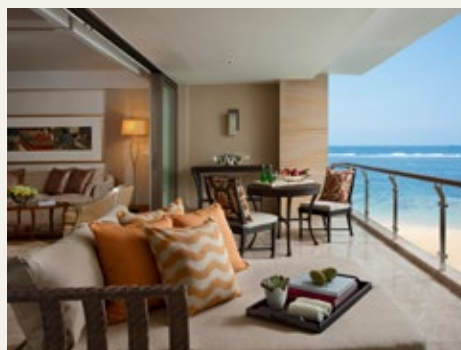

THE EARL BEACHFRONT | PATIO