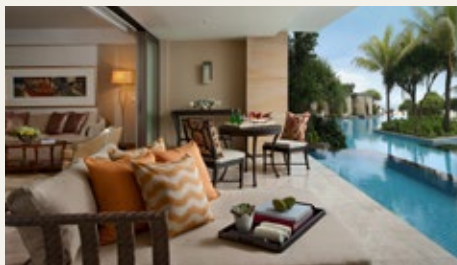

伯爵套房 (130平方米)

沉浸在酣然美梦与健康生活中，感受愉悦身心的放松之旅。在宽阔的室内外空间尽享休闲时刻与娱乐活动。更有专属个人礼遇为这些享负盛名的套房增光添彩。

卧室数量: 1

景观: 园景及海景

床型: 大床及好莱坞拼接式双床

房间特征:

- 奢侈豪华的床上用品
- 400针织的床用织物
- 大理石地板
- 46英寸智能电视
- 多功能桌子
- 独立的起居室配有沙发、咖啡茶几和盥洗室
- 打开滑动玻璃窗门将室内及室外合为一体，更加宽敞
- 宽敞的私人露台，配有坐卧两用沙发床、餐桌、两张沙发椅及一个室外按摩池

浴室特征:

- 独立雨淋式浴间
- 浴缸
- 两个盥洗盆
- 高科技感应式卫生间

额外附加待遇:

- 私人管家服务
- 拥有行政酒廊的使用权，到穆利雅酒店(The Mulia)“休闲厅”或者穆利雅别墅(Mulia Villas)“起居室”享用下午茶
- 免费加入“穆利雅特权会员”，将享有免费上网

伯爵套房 | 起居室