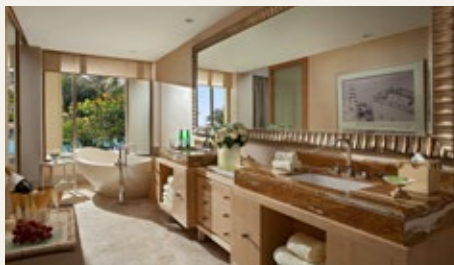

伯爵套房 | 浴室

THE MULIA

Jl. Raya Nusa Dua Selatan, Kawasan Sawangan, Nusa Dua, Bali, Indonesia

T: +62 361 3027777 F: +62 361 3027888

E: booking@themulia.com www.themulia.com

TheMuliaBali

www.themulia.com