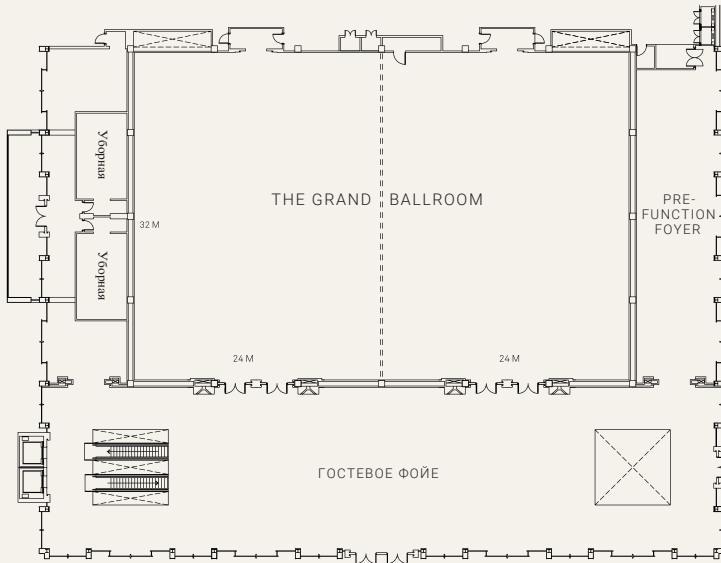

ПОЭТАЖНЫЙ ПЛАН

Уровень вестибюля

Уровень променада/Место для пешеходных прогулок

ВМЕСТИМОСТЬ ЗАЛОВ

Банкетный зал	Размер (м)			Размер (в футах)			Вместимость					
	W x D	SQM	H	W x D	SQF	H	Театр	Класс/Аудитория	U-образный	Круглый стол	Коктейли	Зал заседаний
Уровень вестибюля												
The Grand Ballroom	48 x 32	1,536	6.5	157.4 x 105	16,526	21	2,055	1,140	-	1,080	2,000	-
Ballroom 1	24 x 32	768	6.5	78.7 x 105	8,263	21	1,000	513	-	540	1,000	-
Ballroom 2	24 x 32	768	6.5	78.7 x 105	8,263	21	1,000	513	-	540	1,000	-
Pre-function Foyer	64 x 16	1,177	4.5	209.9 x 52.5	11,020	15	-	-	-	-	1,500	-
Уровень променада/ Место для пешех прогулок												
Violet Ballroom	40 x 24	940	5	131.2 x 78.8	10,338	16	1,200	720	-	600	1,400	-
Violet Ballroom 1	20 x 24	470	5	65.6 x 78.8	5,169	16	600	360	-	300	700	-
Violet Ballroom 2	20 x 24	470	5	65.6 x 78.8	5,169	16	600	360	-	300	700	-
Casablanca	11 x 11	121	4	36.1 x 36.1	1,303	13	180	96	30	90	135	-
Peony	8 x 11	88	4	26.2 x 36.1	946	13	96	42	27	60	90	-
Casablanca & Peony (Combined)	19 x 11	209	4	62.3 x 36.1	2,249	13	276	138	50	150	230	-
Tulip	8 x 11	88	4	26.2 x 36.1	946	13	96	42	27	60	90	-
Rose	15 x 7	105	4	49.2 x 23	1,132	13	120	54	39	80	120	-
Gerbera	23 x 11	253	4	75.4 x 36.1	2,722	13	350	168	66	180	270	-
Leatris	7 x 15	105	4	23 x 49.2	1,132	13	130	54	39	80	120	-
Iris	7 x 7	49	4	23 x 23	529	13	60	24	18	40	60	-
Aster	7 x 7	49	4	23 x 23	529	13	60	24	18	40	60	-
Freesia	7 x 7	49	4	23 x 23	529	13	60	24	18	40	60	-
Jasmine	7 x 6	42	4	23 x 19.7	453	13	48	24	15	30	45	18
Camellia	7 x 6	42	4	23 x 19.7	453	13	48	24	15	30	45	18
Magnolia	7 x 6	42	4	23 x 19.7	453	13	48	24	15	30	45	18
Amaryllis	7 x 6	42	4	23 x 19.7	453	13	48	24	15	30	45	18
Площадки для мероприятий на открытом воздухе												
Unity Garden	-	2,000	-	-	21,527	-	-	-	-	600	1,000	-
Eden Garden	-	448	-	-	4,822	-	-	-	-	250	400	-