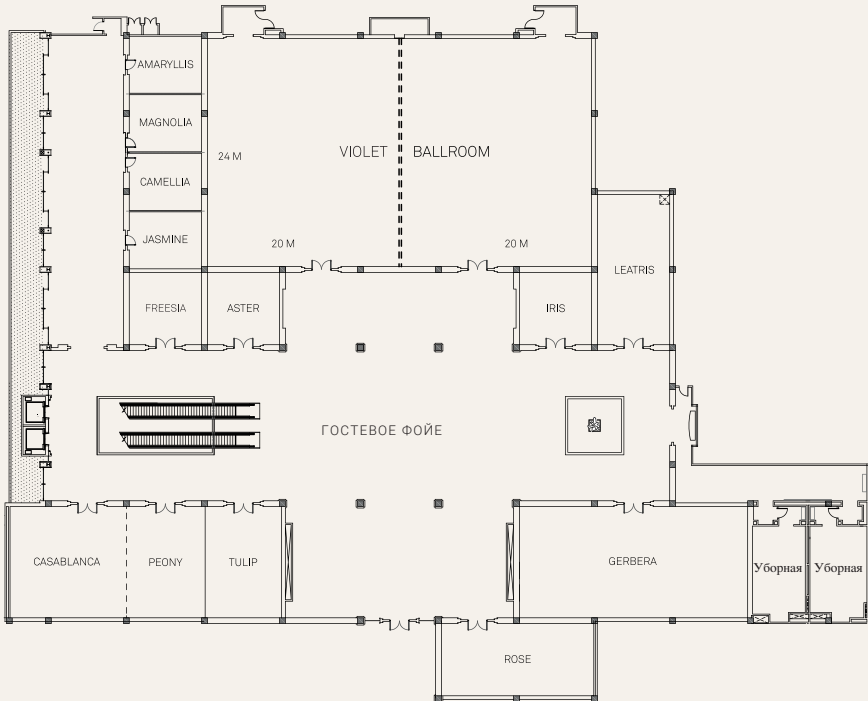

ПОЭТАЖНЫЙ ПЛАН

Уровень вестибюля

Уровень променада/Место для пешеходных прогулок

ВМЕСТИМОСТЬ ЗАЛОВ

Банкетный зал	Размер (м)			Размер (в футах)			Вместимость					
	W x D	SQM	H	W x D	SQF	H	Театр	Класс/Аудитория	U-образный	Круглый стол	Коктейли	Зал заседаний
Уровень вестибюля												
The Grand Ballroom	48 x 32	1,536	6.5	157.4 x 105	16,526	21	2,055	1,140	-	1,080	2,000	-
Ballroom 1	24 x 32	768	6.5	78.7 x 105	8,263	21	1,000	513	-	540	1,000	-
Ballroom 2	24 x 32	768	6.5	78.7 x 105	8,263	21	1,000	513	-	540	1,000	-
Pre-function Foyer	64 x 16	1,177	4.5	209.9 x 52.5	11,020	15	-	-	-	-	1,500	-
Уровень променада/ Место для пешех прогулок												
Violet Ballroom	40 x 24	940	5	131.2 x 78.8	10,338	16	1,200	720	-	600	1,400	-
Violet Ballroom 1	20 x 24	470	5	65.6 x 78.8	5,169	16	600	360	-	300	700	-
Violet Ballroom 2	20 x 24	470	5	65.6 x 78.8	5,169	16	600	360	-	300	700	-
Casablanca	11 x 11	121	4	36.1 x 36.1	1,303	13	180	96	30	90	135	-
Peony	8 x 11	88	4	26.2 x 36.1	946	13	96	42	27	60	90	-
Casablanca & Peony (Combined)	19 x 11	209	4	62.3 x 36.1	2,249	13	276	138	50	150	230	-
Tulip	8 x 11	88	4	26.2 x 36.1	946	13	96	42	27	60	90	-
Rose	15 x 7	105	4	49.2 x 23	1,132	13	120	54	39	80	120	-
Gerbera	23 x 11	253	4	75.4 x 36.1	2,722	13	350	168	66	180	270	-
Leatris	7 x 15	105	4	23 x 49.2	1,132	13	130	54	39	80	120	-
Iris	7 x 7	49	4	23 x 23	529	13	60	24	18	40	60	-
Aster	7 x 7	49	4	23 x 23	529	13	60	24	18	40	60	-
Freesia	7 x 7	49	4	23 x 23	529	13	60	24	18	40	60	-
Jasmine	7 x 6	42	4	23 x 19.7	453	13	48	24	15	30	45	18
Camellia	7 x 6	42	4	23 x 19.7	453	13	48	24	15	30	45	18
Magnolia	7 x 6	42	4	23 x 19.7	453	13	48	24	15	30	45	18
Amaryllis	7 x 6	42	4	23 x 19.7	453	13	48	24	15	30	45	18
Площадки для мероприятий на открытом воздухе												
Unity Garden	-	2,000	-	-	21,527	-	-	-	-	600	1,000	-
Eden Garden	-	448	-	-	4,822	-	-	-	-	250	400	-