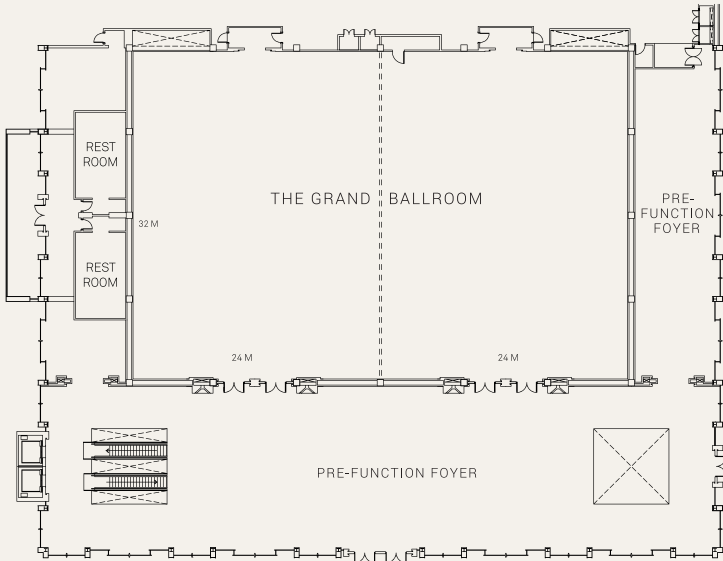

Lobby Level

Promenade Level

ROOM CAPACITY

Function Room	Size (m)			Size (ft)			Capacity					
	W x D	SQM	H	W x D	SQF	H	Theatre 	Classroom 	U-Shape 	Round Table 	Cocktails 	Boardroom 
Lobby Level												
The Grand Ballroom	48 x 32	1,536	6.5	157.4 x 105	16,526	21	2,055	1,140	-	1,080	2,000	-
Ballroom 1	24 x 32	768	6.5	78.7 x 105	8,263	21	1,000	513	-	540	1,000	-
Ballroom 2	24 x 32	768	6.5	78.7 x 105	8,263	21	1,000	513	-	540	1,000	-
Pre-function Foyer	64 x 16	1,177	4.5	209.9 x 52.5	11,020	15	-	-	-	-	1,500	-
Promenade Level												
Violet Ballroom	40 x 24	940	5	131.2 x 78.8	10,338	16	1,200	720	-	600	1,400	-
Violet Ballroom 1	20 x 24	470	5	65.6 x 78.8	5,169	16	600	360	-	300	700	-
Violet Ballroom 2	20 x 24	470	5	65.6 x 78.8	5,169	16	600	360	-	300	700	-
Casablanca	11 x 11	121	4	36.1 x 36.1	1,303	13	180	96	30	90	135	-
Peony	8 x 11	88	4	26.2 x 36.1	946	13	96	42	27	60	90	-
Casablanca & Peony (Combined)	19 x 11	209	4	62.3 x 36.1	2,249	13	276	138	50	150	230	-
Tulip	8 x 11	88	4	26.2 x 36.1	946	13	96	42	27	60	90	-
Rose	15 x 7	105	4	49.2 x 23	1,132	13	120	54	39	80	120	-
Gerbera	23 x 11	253	4	75.4 x 36.1	2,722	13	350	168	66	180	270	-
Leatris	7 x 15	105	4	23 x 49.2	1,132	13	130	54	39	80	120	-
Iris	7 x 7	49	4	23 x 23	529	13	60	24	18	40	60	-
Aster	7 x 7	49	4	23 x 23	529	13	60	24	18	40	60	-
Freesia	7 x 7	49	4	23 x 23	529	13	60	24	18	40	60	-
Jasmine	7 x 6	42	4	23 x 19.7	453	13	48	24	15	30	45	18
Camellia	7 x 6	42	4	23 x 19.7	453	13	48	24	15	30	45	18
Magnolia	7 x 6	42	4	23 x 19.7	453	13	48	24	15	30	45	18
Amaryllis	7 x 6	42	4	23 x 19.7	453	13	48	24	15	30	45	18
Outdoor Venues												
Unity Garden	-	2,000	-	-	21,527	-	-	-	-	600	1,000	-
Eden Garden	-	448	-	-	4,822	-	-	-	-	250	400	-