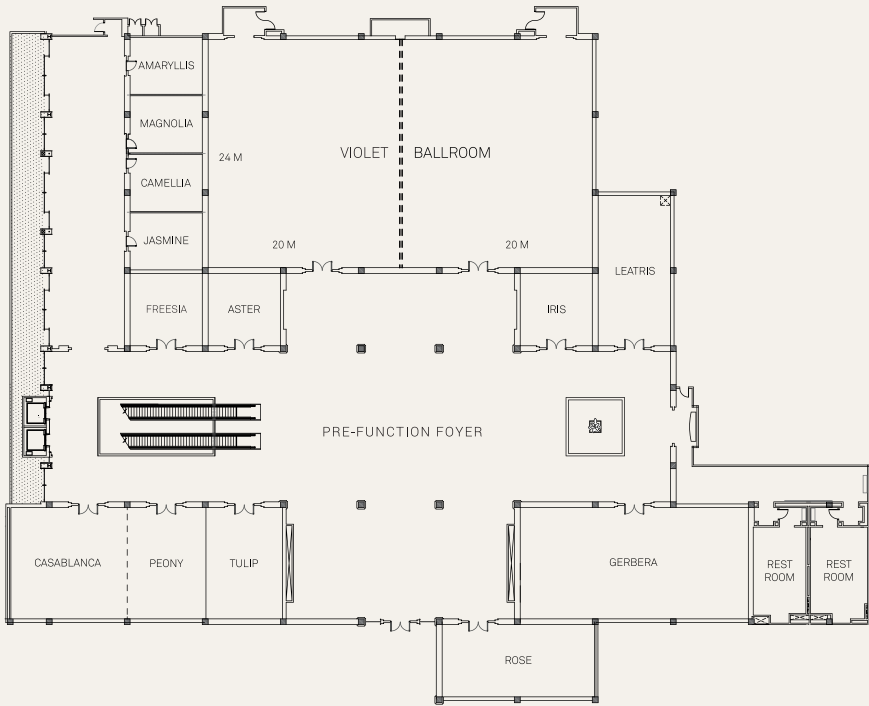

Lobby Level

Promenade Level

ROOM CAPACITY

Function Room	Size (m)			Size (ft)			Capacity					
	W x D	SQM	H	W x D	SQF	H	Theatre 	Classroom 	U-Shape 	Round Table 	Cocktails 	Boardroom 
Lobby Level												
The Grand Ballroom	48 x 32	1,536	6.5	157.4 x 105	16,526	21	2,055	1,140	-	1,080	2,000	-
Ballroom 1	24 x 32	768	6.5	78.7 x 105	8,263	21	1,000	513	-	540	1,000	-
Ballroom 2	24 x 32	768	6.5	78.7 x 105	8,263	21	1,000	513	-	540	1,000	-
Pre-function Foyer	64 x 16	1,177	4.5	209.9 x 52.5	11,020	15	-	-	-	-	1,500	-
Promenade Level												
Violet Ballroom	40 x 24	940	5	131.2 x 78.8	10,338	16	1,200	720	-	600	1,400	-
Violet Ballroom 1	20 x 24	470	5	65.6 x 78.8	5,169	16	600	360	-	300	700	-
Violet Ballroom 2	20 x 24	470	5	65.6 x 78.8	5,169	16	600	360	-	300	700	-
Casablanca	11 x 11	121	4	36.1 x 36.1	1,303	13	180	96	30	90	135	-
Peony	8 x 11	88	4	26.2 x 36.1	946	13	96	42	27	60	90	-
Casablanca & Peony (Combined)	19 x 11	209	4	62.3 x 36.1	2,249	13	276	138	50	150	230	-
Tulip	8 x 11	88	4	26.2 x 36.1	946	13	96	42	27	60	90	-
Rose	15 x 7	105	4	49.2 x 23	1,132	13	120	54	39	80	120	-
Gerbera	23 x 11	253	4	75.4 x 36.1	2,722	13	350	168	66	180	270	-
Leatris	7 x 15	105	4	23 x 49.2	1,132	13	130	54	39	80	120	-
Iris	7 x 7	49	4	23 x 23	529	13	60	24	18	40	60	-
Aster	7 x 7	49	4	23 x 23	529	13	60	24	18	40	60	-
Freesia	7 x 7	49	4	23 x 23	529	13	60	24	18	40	60	-
Jasmine	7 x 6	42	4	23 x 19.7	453	13	48	24	15	30	45	18
Camellia	7 x 6	42	4	23 x 19.7	453	13	48	24	15	30	45	18
Magnolia	7 x 6	42	4	23 x 19.7	453	13	48	24	15	30	45	18
Amaryllis	7 x 6	42	4	23 x 19.7	453	13	48	24	15	30	45	18
Outdoor Venues												
Unity Garden	-	2,000	-	-	21,527	-	-	-	-	600	1,000	-
Eden Garden	-	448	-	-	4,822	-	-	-	-	250	400	-